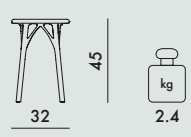

NEW!

A.I. STOOL LIGHT 2022

Design Philippe Starck

5901

H. 45 cm.

5902

H. 65 cm.

5903

H. 75 cm.

MATERIAL

recycled thermoplastic technopolymer with mineral filler and soft-touch treatment

discover A.I. Family

	Level reached	
	H. 45	H. 65/75
EN 16139:2013+AC2013	Compliant	Compliant
EN 1022:2018 7.2	Compliant	Compliant
EN 1728:2012		
4.1	L2	L2
4.2	L2	L2
6.5	L2	L2
6.8	-	L2
6.15	L2	L2
6.16	L2	L2
6.18	L2	L2
6.21	-	L2
6.24	L2	L2
maximum level=L2		

5901	2	6.8	0.067	52X36X36
5902	2	8.6	0.144	71X58X35
5903	2	9.0	0.168	80X60X35