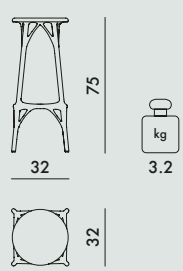

NEW!

A.I. STOOL LIGHT 2022

Design Philippe Starck

5901

H. 45 cm.

5902

H. 65 cm.

5903

H. 75 cm.

MATERIAL

recycled thermoplastic technopolymer with mineral filler and soft-touch treatment

discover A.I. Family

	Level reached	
	H. 45	H. 65/75
EN 16139:2013+AC2013	Compliant	Compliant
EN 1022:2018 7.2	Compliant	Compliant
EN 1728:2012		
4.1	L2	L2
4.2	L2	L2
6.5	L2	L2
6.8	-	L2
6.15	L2	L2
6.16	L2	L2
6.18	L2	L2
6.21	-	L2
6.24	L2	L2
maximum level=L2		

5901	2	6.8	0.067	52X36X36
5902	2	8.6	0.144	71X58X35
5903	2	9.0	0.168	80X60X35