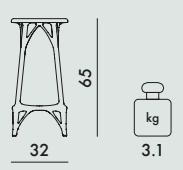

NEW!

A.I. STOOL LIGHT 2022

Design Philippe Starck

5901

H. 45 cm.

5902

H. 65 cm.

5903

H. 75 cm.

MATERIAL

recycled thermoplastic technopolymer with mineral filler and soft-touch treatment

discover A.I. Family

	Level reached	
	H. 45	H. 65/75
EN 16139:2013+AC2013	Compliant	Compliant
EN 1022:2018 7.2	Compliant	Compliant
EN 1728:2012		
4.1	L2	L2
4.2	L2	L2
6.5	L2	L2
6.8	-	L2
6.15	L2	L2
6.16	L2	L2
6.18	L2	L2
6.21	-	L2
6.24	L2	L2
maximum level=L2		

5901	2	6.8	0.067	52X36X36
5902	2	8.6	0.144	71X58X35
5903	2	9.0	0.168	80X60X35