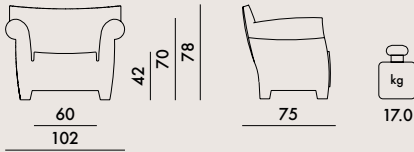

**6050**

**6070**

**6080**

**MATERIAL**

Durchgefärbtes Polyäthylen

UNDURCHSICHTIG

<b>6050</b>	1	41.2	1.181	192X75X82
<b>6070</b>	1	25.0	0.657	104X77X82
<b>6080</b>	1	6.5	0.124	53X44X53

	erreichte Stufe	
	Sessel	Sofa
EN 15373:2007		
5.1	konform	konform
5.2	konform	konform
Anlage A Teil A.2	3	3
EN 1728:2000		
6.2.1	3	3
6.2.2	3	3
6.5	3	3
6.6	3	3
6.7	3	-
6.15	3	-
<b>höchste Stufe=3</b>		