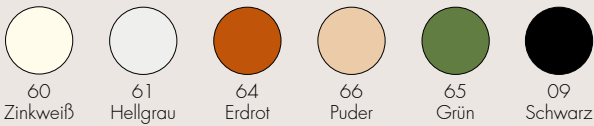

**6050**

**6070**

**6080**

**MATERIAL**

Durchgefärbtes Polyäthylen

UNDURCHSICHTIG

<b>6050</b>	1	41.2	1.181	192X75X82
<b>6070</b>	1	25.0	0.657	104X77X82
<b>6080</b>	1	6.5	0.124	53X44X53

	erreichte Stufe	
	Sessel	Sofa
EN 15373:2007		
5.1	konform	konform
5.2	konform	konform
Anlage A Teil A.2	3	3
EN 1728:2000		
6.2.1	3	3
6.2.2	3	3
6.5	3	3
6.6	3	3
6.7	3	-
6.15	3	-
<b>höchste Stufe=3</b>		