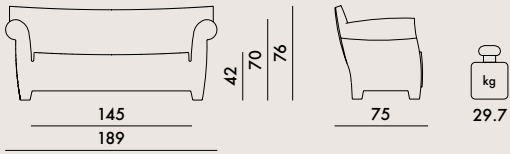

**6050**

**6070**

**6080**

**MATERIAL**

Durchgefärbtes Polyäthylen

UNDURCHSICHTIG

<b>6050</b>	1	41.2	1.181	192X75X82
<b>6070</b>	1	25.0	0.657	104X77X82
<b>6080</b>	1	6.5	0.124	53X44X53

	erreichte Stufe	
	Sessel	Sofa
EN 15373:2007		
5.1	konform	konform
5.2	konform	konform
Anlage A Teil A.2	3	3
EN 1728:2000		
6.2.1	3	3
6.2.2	3	3
6.5	3	3
6.6	3	3
6.7	3	-
6.15	3	-
<b>höchste Stufe=3</b>		