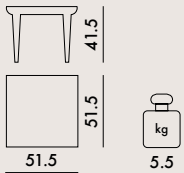

**6050**

**6070**

**6080**

**MATERIAL**

Durchgefärbtes Polyäthylen

UNDURCHSICHTIG

<b>6050</b>	1	41.2	1.181	192X75X82
<b>6070</b>	1	25.0	0.657	104X77X82
<b>6080</b>	1	6.5	0.124	53X44X53

	erreichte Stufe	
	Sessel	Sofa
EN 15373:2007		
5.1	konform	konform
5.2	konform	konform
Anlage A Teil A.2	3	3
EN 1728:2000		
6.2.1	3	3
6.2.2	3	3
6.5	3	3
6.6	3	3
6.7	3	-
6.15	3	-
<b>höchste Stufe=3</b>		