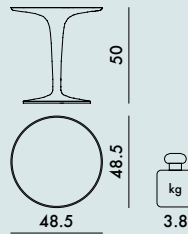

8600

WERKSTOFFE

Transparentes oder durchgefärbtes PMMA

TRANSPARENTE
AUSFÜHRUNG

B4
Glasklar

DECKENDE
FARBEN

E5
Weiß
glänzend

E6
Schwarz
glänzend

8610

TipTop Kids

TRANSPARENTE
AUSFÜHRUNG

BB

Transparent
Dinosaurier

AA

Transparent
Zeichnung