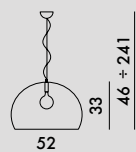

FL/Y 2002

Design Ferruccio Laviani

kg
1.58

9030

MATERIAL

Durchgefärbtes PMMA

TRANSPARENT

B4