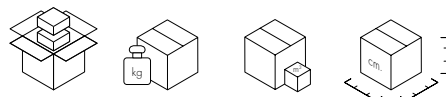

RR

Kupfer

JJ14

Packung mit 1 Led-Lampe E27 12W Led
Nicht einzeln erhältlich, nur zusammen mit 9030
9038/9035

9030	1	3.7	0.124	55X41X55
9038	1	3.7	0.124	55X41X55
9035	1	3.7	0.124	55X41X55