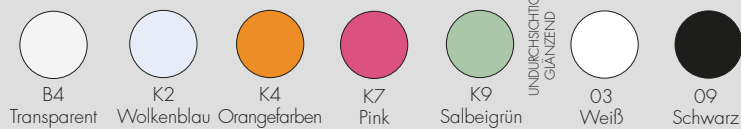

9030

MATERIAL

Durchgefärbtes recyceltes PMMA

TRANSPARENT

MATERIAL

Durchgefärbtes PMMA

TRANSPARENT

9038

Packung mit 1 Led-Lampe E27 12W Led enthalten
Nicht einzeln erhältlich

9030	1	3.7	0.124	55X41X55
9038	1	3.7	0.124	55X41X55
9035	1	3.7	0.124	55X41X55

Das Leuchtmittel kann durch ein vergleichbares ersetzt werden, wobei die Angaben auf dem Typenschild zu beachten sind. Empfohlen wird ein Leuchtmittel mit einer Farbtemperatur von 2700 K.