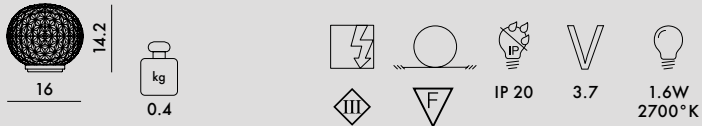

9410

Dimmbare Batterieversion

9420

Direktstromversorgung

GESTELL

Thermoplastisches Technopolymer metallisiert

SCHIRM

Durchgefärbtes oder transparentes PMMA

discover Mini Planet

9410	1	0.75	0.01	20X20X24
9420	1	0.75	0.01	20X20X24