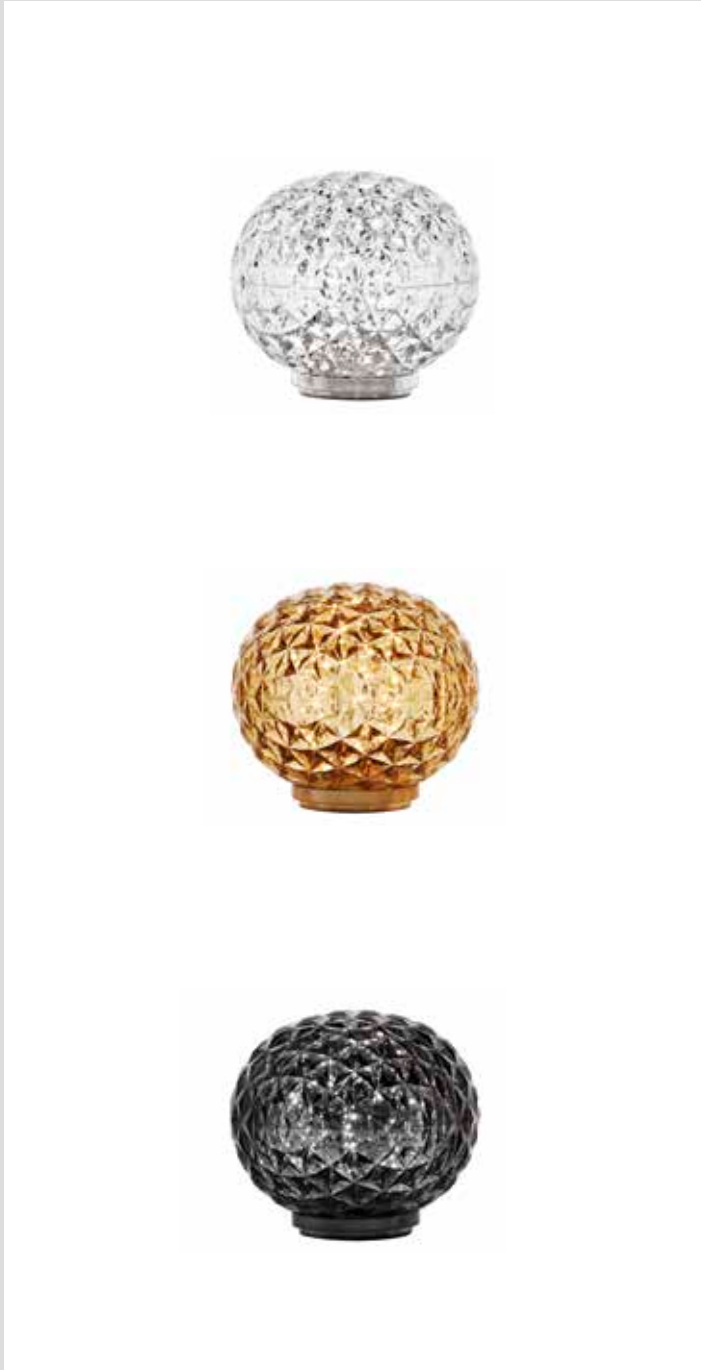

9410

Dimmbare Batterieversion

9420

Direktstromversorgung

GESTELL

Thermoplastisches Technopolymer metallisiert

SCHIRM

Durchgefärbtes oder transparentes PMMA

discover Mini Planet

9410	1	0.75	0.01	20X20X24
9420	1	0.75	0.01	20X20X24