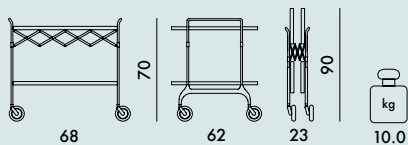

GASTONE 1991

Design Antonio Citterio mit Oliver Löw

4470

GESTELL

Verchromtes Stahlrohr und Fuß aus druckgegossenem lackiertem Aluminium

PLATTE

Nylon, glasfaserverstärkt, Kratzfest gestrichen

4473

GESTELL

Lackierter Stahl

PLATTE

Nylon, glasfaserverstärkt, Kratzfest gestrichen

4470	1	14.0	0.246	98X33X76
4473	1	14.0	0.246	98X33X76