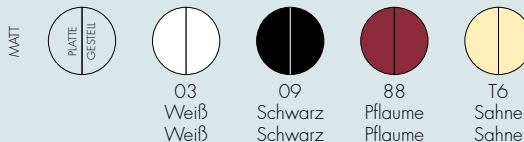

GASTONE 1991

Design Antonio Citterio mit Oliver Löw

4470

GESTELL

Verchromtes Stahlrohr und Fuß aus druckgegossenem lackiertem Aluminium

PLATTE

Nylon, glasfaserverstärkt, Kratzfest gestrichen

4473

GESTELL

Lackierter Stahl

PLATTE

Nylon, glasfaserverstärkt, Kratzfest gestrichen

4470	1	14.0	0.246	98X33X76
4473	1	14.0	0.246	98X33X76