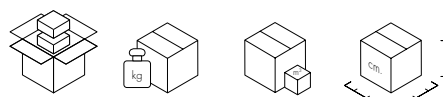

GESTELL

Lackierter Stahl

PLATTE

Nylon, glasfaserverstärkt, Kratzfest gestrichen

4470	1	14.0	0.246	98X33X76
4473	1	14.0	0.246	98X33X76