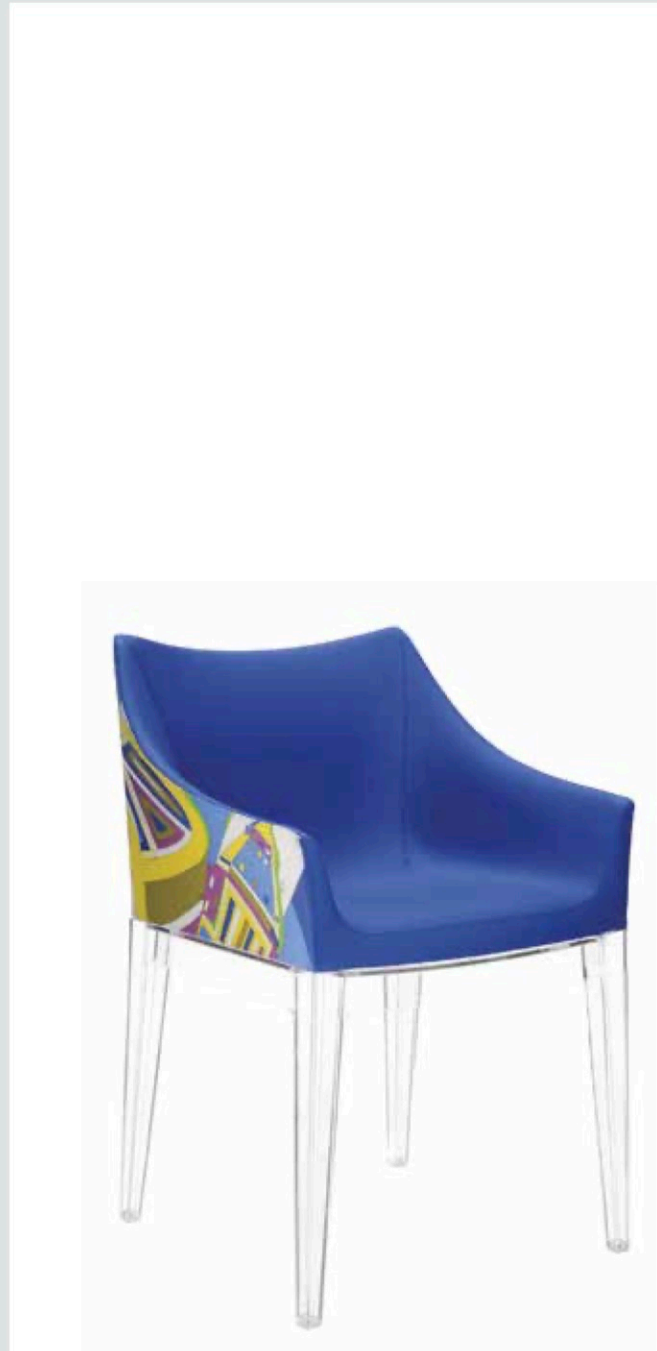

5838

1	6.83	0.145	58X43X58
1	5.18	0.114	53X44X49

	erreichte Stufe
EN 1022:2005	konform
EN 16139:2013 + AC2013	konform
EN 1728:2012 + AC 2013	

6.4	(höchste Stufe) L2
6.5	(höchste Stufe) L2
6.6	(höchste Stufe) L2
6.10	(höchste Stufe) L2
6.11	(höchste Stufe) L2
6.15	(höchste Stufe) L2
6.16	(höchste Stufe) L2
6.17	(höchste Stufe) L2
6.18	(höchste Stufe) L2
6.20	(höchste Stufe) L2
6.24	(höchste Stufe) L2
6.25	(höchste Stufe) L2
6.26	(höchste Stufe) L2