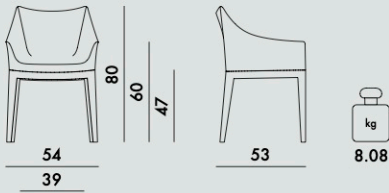

WORLD OF EMILIO PUCCI EDITION **MADAME** 2015

Design Philippe Starck

5838 

PREIS PRO STÜCK **755,00** €
634,45

GESTELL

Transparentes oder durchgefärbtes Polykarbonat

SITZFLÄCHE

Polyurethan mit Stoff bezogen

UK Standard BS 7176 Medium Hazard - S.I. 1324

US - California Standard TB 117

5838

1	6.83	0.145	58X43X58
1	5.18	0.114	53X44X49

	erreichte Stufe
EN 1022:2005	konform
EN 16139:2013 + AC2013	konform
EN 1728:2012 + AC 2013	