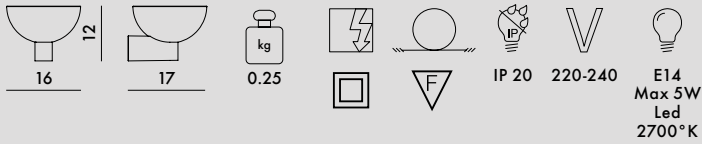

NEW!

FATA 2021

Design Piero Lissoni

9480

Wandleuchte

MATERIAL

Thermoplastischer, technischer Kunststoff, in Masse gefärbt oder transparent, recyceltes ABS mit Metalllackierung

JJ16

Packung mit 1 Led-Lampe E14 5W
Nicht einzeln erhältlich

9480 1 0.65 0.006 26X17X13.5