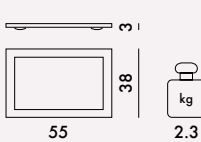

1211

MATERIAL

Metallic PMMA

METALLICÖNE

1200	4	6.7	0.044	55X44X20
1201	4	6.7	0.044	55X44X20
1210	4	11.0	0.065	64X46X22
1211	4	11.0	0.065	64X46X22