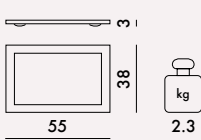

1210

MATERIAL

Transparentes oder durchgefärbtes PMMA

TRANSPARENT