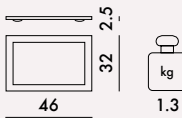

1211

MATERIAL

Metallic PMMA

METALLICÖNE

1200	4	6.7	0.044	55X44X20
1201	4	6.7	0.044	55X44X20
1210	4	11.0	0.065	64X46X22
1211	4	11.0	0.065	64X46X22