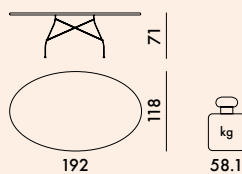

GESTELL

Lackierter, verchromter oder vergoldeter Stahl