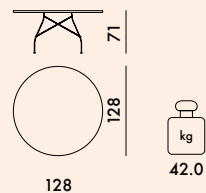

4584
Gestell verchromter Stahl

4580
Gestell lackierter Stahl

4578
Schwarz lackierter Stahlrahmen

4572
Gestell verchromter Stahl

4579
Gestell lackierter Stahl

4573
Schwarz lackierter Stahlrahmen