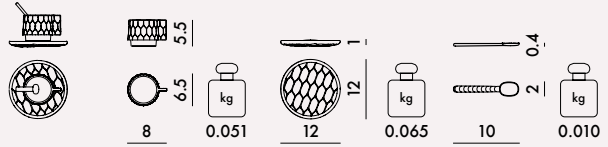

JELLIES FAMILY 2014

Design Patricia Urquiola

1582

1583

1580

MATERIAL

Durchgefärbtes oder transparentes thermoplastisches Technopolymer

TRANSPARENT

B4
Glasklar

E4
Blau

E2
Grün

E9
Rosa

1582	4	0.894	0.002	14X10X14
1583	1	0.359	0.0014	15X13X7
1580	4	2.57	0.008	40.5X7X28

1498

MATERIAL

Durchgefärbtes oder transparentes thermoplastisches Technopolymer