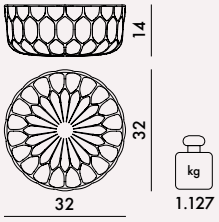

B4
Glasklar

E4
Blau

E2
Grün

E9
Rosa

1582	4	0.894	0.002	14X10X14
1583	1	0.359	0.0014	15X13X7
1580	4	2.57	0.008	40.5X7X28

1498

MATERIAL

Durchgefärbtes oder transparentes thermoplastisches Technopolymer

TRANSPARENT

B4
Glasklar

E4
Blau

E2
Grün

E9
Rosa

1498

1

1.72

0.016

33X15X33