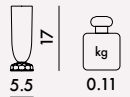

1490

1491

1492

1493

1581

**MATERIAL**

Durchgefärbtes oder transparentes thermoplastisches Technopolymer

TRANSPARENT

<b>1490</b>	1	0.92	0.008	14.5X35X15.5
<b>1491</b>	16	4.74	0.027	18.5X15X19
<b>1492</b>	16	3.28	0.024	18.5X14X19
<b>1493</b>	16	3.03	0.021	18.5X12X19
<b>1581</b>	16	3.22	0.008	30X17X37