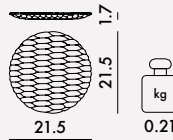

# JELLIES FAMILY 2014

Design Patricia Urquiola

**1499**

**1494**

**1495**

**1496**

**1497**

<b>1499</b>	4	0.93	0.007	31X8X31
<b>1494</b>	4	1.03	0.005	26X7X26
<b>1495</b>	4	1.92	0.008	31X8X31
<b>1496</b>	4	1.47	0.008	27X11X27
<b>1497</b>	4	2.96	0.008	37X7X37

1490

1491

1492

1493

1581

**MATERIAL**

Durchgefärbtes oder transparentes thermoplastisches Technopolymer

TRANSPARENT

<b>1490</b>	1	0.92	0.008	14.5X35X15.5
<b>1491</b>	16	4.74	0.027	18.5X15X19
<b>1492</b>	16	3.28	0.024	18.5X14X19
<b>1493</b>	16	3.03	0.021	18.5X12X19
<b>1581</b>	16	3.22	0.008	30X17X37