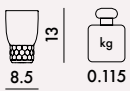

1490

1491

1492

1493

1581

MATERIAL

Durchgefärbtes oder transparentes thermoplastisches Technopolymer

TRANSPARENT

1490	1	0.92	0.008	14.5X35X15.5
1491	16	4.74	0.027	18.5X15X19
1492	16	3.28	0.024	18.5X14X19
1493	16	3.03	0.021	18.5X12X19
1581	16	3.22	0.008	30X17X37