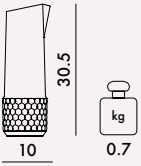

# JELLIES FAMILY 2014

Design Patricia Urquiola

**1499**

**1494**

**1495**

**1496**

**1497**

<b>1499</b>	4	0.93	0.007	31X8X31
<b>1494</b>	4	1.03	0.005	26X7X26
<b>1495</b>	4	1.92	0.008	31X8X31
<b>1496</b>	4	1.47	0.008	27X11X27
<b>1497</b>	4	2.96	0.008	37X7X37

1490

1491

1492

1493

1581

**MATERIAL**

Durchgefärbtes oder transparentes thermoplastisches Technopolymer

TRANSPARENT

<b>1490</b>	1	0.92	0.008	14.5X35X15.5
<b>1491</b>	16	4.74	0.027	18.5X15X19
<b>1492</b>	16	3.28	0.024	18.5X14X19
<b>1493</b>	16	3.03	0.021	18.5X12X19
<b>1581</b>	16	3.22	0.008	30X17X37