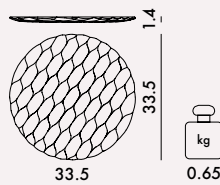

# JELLIES FAMILY 2014

Design Patricia Urquiola

**1499**

**1494**

**1495**

**1496**

**1497**

<b>1499</b>	4	0.93	0.007	31X8X31
<b>1494</b>	4	1.03	0.005	26X7X26
<b>1495</b>	4	1.92	0.008	31X8X31
<b>1496</b>	4	1.47	0.008	27X11X27
<b>1497</b>	4	2.96	0.008	37X7X37

1490

1491

1492

1493

1581

**MATERIAL**

Durchgefärbtes oder transparentes thermoplastisches Technopolymer

TRANSPARENT

<b>1490</b>	1	0.92	0.008	14.5X35X15.5
<b>1491</b>	16	4.74	0.027	18.5X15X19
<b>1492</b>	16	3.28	0.024	18.5X14X19
<b>1493</b>	16	3.03	0.021	18.5X12X19
<b>1581</b>	16	3.22	0.008	30X17X37