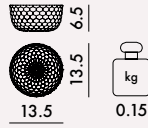

# JELLIES FAMILY 2014

Design Patricia Urquiola

**1499**

**1494**

**1495**

**1496**

**1497**

<b>1499</b>	4	0.93	0.007	31X8X31
<b>1494</b>	4	1.03	0.005	26X7X26
<b>1495</b>	4	1.92	0.008	31X8X31
<b>1496</b>	4	1.47	0.008	27X11X27
<b>1497</b>	4	2.96	0.008	37X7X37

1490

1491

1492

1493

1581

**MATERIAL**

Durchgefärbtes oder transparentes thermoplastisches Technopolymer

TRANSPARENT

<b>1490</b>	1	0.92	0.008	14.5X35X15.5
<b>1491</b>	16	4.74	0.027	18.5X15X19
<b>1492</b>	16	3.28	0.024	18.5X14X19
<b>1493</b>	16	3.03	0.021	18.5X12X19
<b>1581</b>	16	3.22	0.008	30X17X37