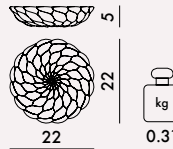

# JELLIES FAMILY 2014

Design Patricia Urquiola

**1499**

**1494**

**1495**

**1496**

**1497**

<b>1499</b>	4	0.93	0.007	31X8X31
<b>1494</b>	4	1.03	0.005	26X7X26
<b>1495</b>	4	1.92	0.008	31X8X31
<b>1496</b>	4	1.47	0.008	27X11X27
<b>1497</b>	4	2.96	0.008	37X7X37

1490

1491

1492

1493

1581

**MATERIAL**

Durchgefärbtes oder transparentes thermoplastisches Technopolymer

TRANSPARENT

<b>1490</b>	1	0.92	0.008	14.5X35X15.5
<b>1491</b>	16	4.74	0.027	18.5X15X19
<b>1492</b>	16	3.28	0.024	18.5X14X19
<b>1493</b>	16	3.03	0.021	18.5X12X19
<b>1581</b>	16	3.22	0.008	30X17X37