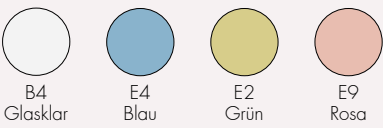

# JELLIES FAMILY 2014

Design Patricia Urquiola

**1499**

**1494**

**1495**

**1496**

**1497**

<b>1499</b>	4	0.93	0.007	31X8X31
<b>1494</b>	4	1.03	0.005	26X7X26
<b>1495</b>	4	1.92	0.008	31X8X31
<b>1496</b>	4	1.47	0.008	27X11X27
<b>1497</b>	4	2.96	0.008	37X7X37

1490

1491

1492

1493

1581

**MATERIAL**

Durchgefärbtes oder transparentes thermoplastisches Technopolymer

TRANSPARENT

<b>1490</b>	1	0.92	0.008	14.5X35X15.5
<b>1491</b>	16	4.74	0.027	18.5X15X19
<b>1492</b>	16	3.28	0.024	18.5X14X19
<b>1493</b>	16	3.03	0.021	18.5X12X19
<b>1581</b>	16	3.22	0.008	30X17X37