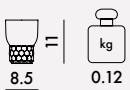

1490

1491

1492

1493

1581

**MATERIAL**

Durchgefärbtes oder transparentes thermoplastisches Technopolymer

TRANSPARENT

<b>1490</b>	1	0.92	0.008	14.5X35X15.5
<b>1491</b>	16	4.74	0.027	18.5X15X19
<b>1492</b>	16	3.28	0.024	18.5X14X19
<b>1493</b>	16	3.03	0.021	18.5X12X19
<b>1581</b>	16	3.22	0.008	30X17X37