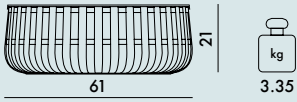

PANIER 2006

Design Ronan & Erwan Bouroullec

8860

€

WERKSTOFFE

Transparentes oder durchgefärbtes Polycarbonat

TRANSPARENT
ALUFÜHRUNG

B4
Glasklar

X1
Fumé

X5
Dunkelgrün