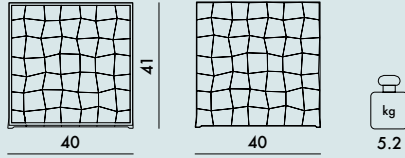

OPTIC 2006

Design Patrick Jouin

3500 Ohne Türen

3510 Mit Türen

€

WERKSTOFFE Transparentes oder durchgefärbtes PMMA

TRANSPARENT
AUSFÜHRUNG

B4
Glasklar