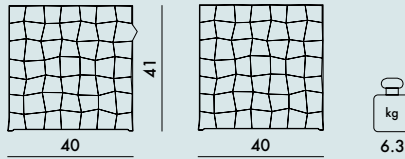

OPTIC 2006

Design Patrick Jouin

3500 Ohne Türen

3510 Mit Türen

€

WERKSTOFFE Transparentes oder durchgefärbtes PMMA

TRANSPARENT
AUSFÜHRUNG

B4
Glasklar