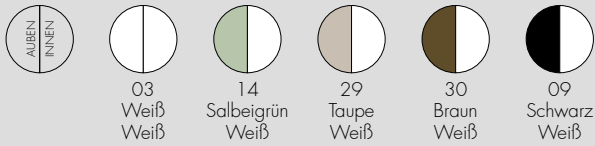

BELLISSIMA 2018

Design Ferruccio Laviani

MATERIAL

Durchgefärbtes thermoplastisches Technopolymer

9450

UN DURCHSICHTIGE

9455

GLÄNZEND

9460

HOLZFINISH

Alternative Leuchtmittel: E27 max 25W Fluo Globo, E27 max 15W Led

JJ14

Packung mit 1 Led-Lampe E27 15W Led
Nicht einzeln erhältlich, nur zusammen mit
9450/9455/9460

9450	1	4.7	0.13	53X53X43
9455	1	4.7	0.13	53X53X43
9460	1	4.7	0.13	53X53X43