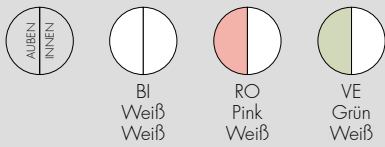

BELLISSIMA 2018

Design Ferruccio Laviani

MATERIAL

Durchgefärbtes thermoplastisches Technopolymer

9450

UN DURCHSICHTIGE

9455

GLÄNZEND

9460

HOLZFINISH

Alternative Leuchtmittel: E27 max 25W Fluo Globo, E27 max 15W Led

JJ14

Packung mit 1 Led-Lampe E27 15W Led
Nicht einzeln erhältlich, nur zusammen mit
9450/9455/9460

9450	1	4.7	0.13	53X53X43
9455	1	4.7	0.13	53X53X43
9460	1	4.7	0.13	53X53X43