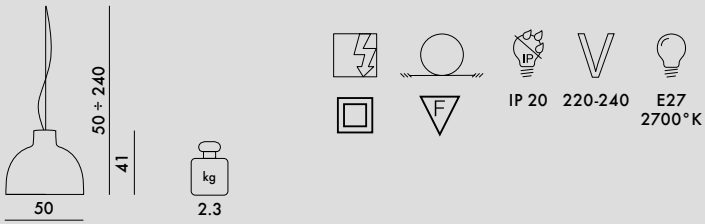

BELLISSIMA 2018

Design Ferruccio Laviani

MATERIAL

Durchgefärbtes thermoplastisches Technopolymer

9450

UN DURCHSICHTIGE

9455

GLÄNZEND

9460

HOLZFINISH

Alternative Leuchtmittel: E27 max 25W Fluo Globo, E27 max 15W Led

JJ14

Packung mit 1 Led-Lampe E27 15W Led
Nicht einzeln erhältlich, nur zusammen mit
9450/9455/9460

9450	1	4.7	0.13	53X53X43
9455	1	4.7	0.13	53X53X43
9460	1	4.7	0.13	53X53X43