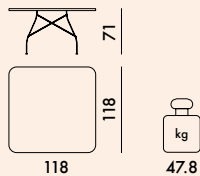

4590
Gestell verchromter Stahl

4594
Gestell lackierter Stahl

4563
Schwarz lackierter Stahlrahmen

4588
Gestell verchromter Stahl

4589
Gestell lackierter Stahl

4565
Schwarz lackierter Stahlrahmen