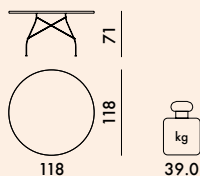

GLOSSY 2001

Design Antonio Citterio mit Oliver Löw

4590
Gestell verchromter Stahl

4594
Gestell lackierter Stahl

4563
Schwarz lackierter Stahlrahmen

4588
Gestell verchromter Stahl

4589
Gestell lackierter Stahl

4565
Schwarz lackierter Stahlrahmen

GESTELL

Lackierter, verchromter oder vergoldeter Stahl

Verchromter   Lackierter   Schwarz

TISCHPLATTE

Feinsteinzeug in Marmoroptik

4590/4594/4563

MB   MN   MS
Weiß   Schwarz   Symphonie

*verstellbarer Stützfuß

4590/4594/4563	1 Tischplatte	50.6	0.125	125X125X8
	1 Gestell	8.39	0.107	80X74X18
4565/4588/4589	1 Tischplatte	41.8	0.125	125X125X8
	1 Gestell	8.39	0.107	80X74X18