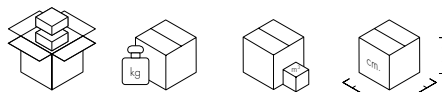

4590/4594/4563	1 Tischplatte	50.6	0.125	125X125X8
	1 Gestell	8.39	0.107	80X74X18
4565/4588/4589	1 Tischplatte	41.8	0.125	125X125X8
	1 Gestell	8.39	0.107	80X74X18