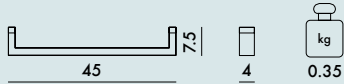

9930

9935

9940

WANDHALTERUNGEN

ABS verchromt

WERKSTOFFE

Durchgefärbtes oder transparentes PMMA

9930	1	0.43	0.003	35X11X8
9935	1	0.55	0.004	51X10X8
9940	1	0.76	0.006	64X11X9