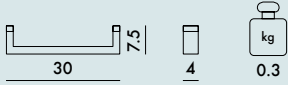

9930

9935

9940

WANDHALTERUNGEN

ABS verchromt

WERKSTOFFE

Durchgefärbtes oder transparentes PMMA

9930	1	0.43	0.003	35X11X8
9935	1	0.55	0.004	51X10X8
9940	1	0.76	0.006	64X11X9