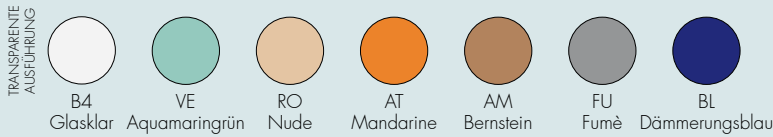

9930

9935

9940

WANDHALTERUNGEN

ABS verchromt

WERKSTOFFE

Durchgefärbtes oder transparentes PMMA

9930	1	0.43	0.003	35X11X8
9935	1	0.55	0.004	51X10X8
9940	1	0.76	0.006	64X11X9