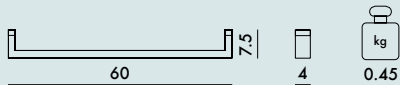

9930

9935

9940

WANDHALTERUNGEN

ABS verchromt

WERKSTOFFE

Durchgefärbtes oder transparentes PMMA

9930	1	0.43	0.003	35X11X8
9935	1	0.55	0.004	51X10X8
9940	1	0.76	0.006	64X11X9