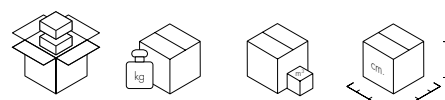

4924/4925/4926

1

2.6

0.043

42X32X32