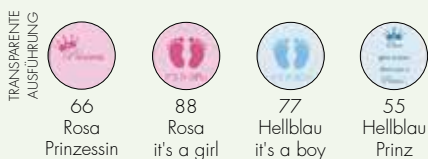

LOU LOU GHOST CUSTOM/SPECIAL EDITION 2016

Design Philippe Starck

WERKSTOFFE

Transparentes und durchgefärbtes Polycarbonat

N2855

Wähle die Farbe für deinen Lou Lou Ghost

Wähle die Schriftart für deinen Namen

Wähle die Schriftfarbe ganz nach deinem Wunsch

Für die Lieferzeit bitte auf das Verfahren beachten

2855

N2855	1	2.7	0.102	39X67X39
2855	1	2.7	0.102	39X67X39

EN 1728:2000
EN 1729-2:2006
Stühle für Schulen
5.3.1