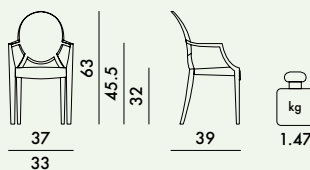

LOU LOU GHOST CUSTOM/SPECIAL EDITION 2016

Design Philippe Starck

WERKSTOFFE

Transparentes und durchgefärbtes Polycarbonat